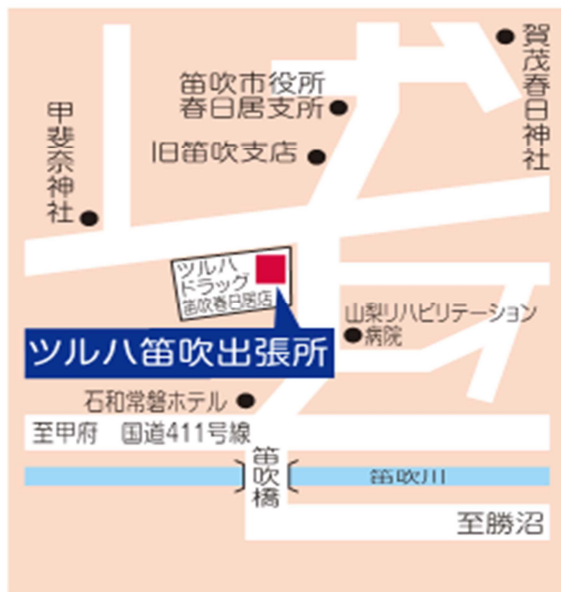

当ATMコーナー 営業終了のお知らせ

当イオン石和店出張所ATMコーナーは、令和6年7月31日(水)の午後9時をもって営業を終了させていただくこととなりました。

永年のご愛顧に対し厚く御礼申し上げますとともに、お客さまには大変ご不便をおかけいたしますが、最寄りのATMコーナーをご利用いただけますよう、ご案内申し上げます。

最寄りのATMコーナー

平日 8:00~20:00
土曜日 8:30~17:00
日曜・祝日 —

〒816-0001 福岡県筑前市石和町窪中島106-1
☎055-263-9393

平日 8:00~20:00
土曜日 8:30~17:00
日曜・祝日 8:30~17:00

お問い合わせ先：甲府信用金庫 営業統括部 お客様相談窓口
フリーダイヤル：0120-512-038(平日9時~17時)
あなたの未来へ こうしんと

 **こうしん 甲府信用金庫**

営企