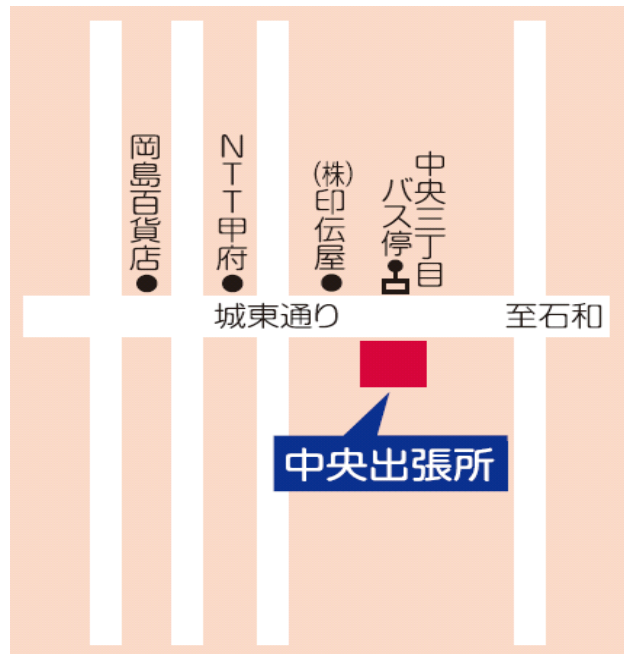

<中央出張所>

ATM お取り扱い時間	
平日	8:00 ~ 20:00
土曜日	8:30 ~ 17:00
日曜・祝日	稼働していません。