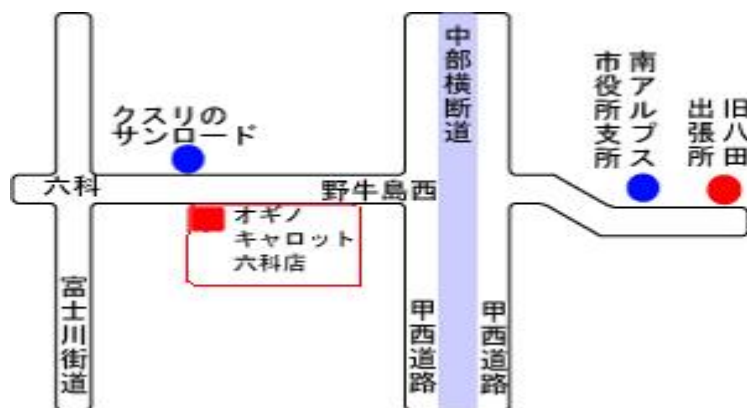

# 「八田出張所」キャッシュコーナー 移転のお知らせ

平素は格別のご愛顧を賜り厚くお礼申し上げます。

さて、このたび当金庫の「八田出張所」(店外キャッシュコーナー)は、  
下記のとおり移転させていただくこととなりました。

引き続きご利用いただきますようお願い申し上げます。

## ◆オキノキャロット六科出張所

- ・ 開始日時 平成 22 年 5 月 17 日 (月) 8 時 30 分

- ・ 所在地 南アルプス市六科 1 5 3 0 - 4

- ・ 稼働時間 平 日 8 : 3 0 ~ 2 0 : 0 0  
土日祝日 8 : 3 0 ~ 1 9 : 0 0

※平成 22 年 5 月 14 日・15 日・16 日は  
両出張所とも休業させていただきます。

甲 府 信 用 金 庫