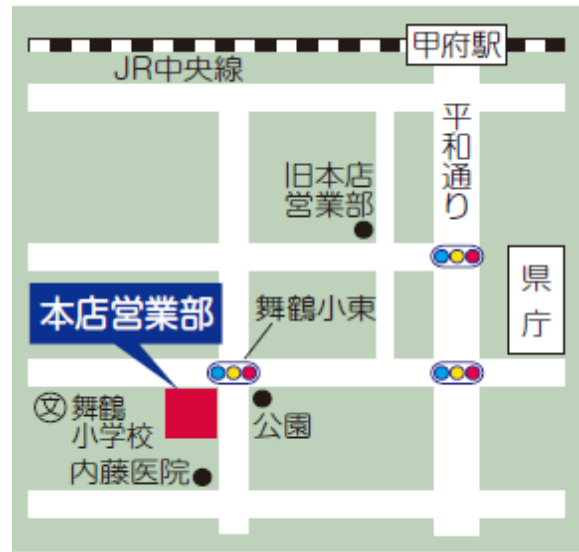

## 最寄りのATM

甲府市若松町6-26

☎055-233-0148

平日 8:00~20:00

土曜日 8:30~17:00

日曜・祝日 —

甲府市丸の内二丁目33-1

☎055-222-3322