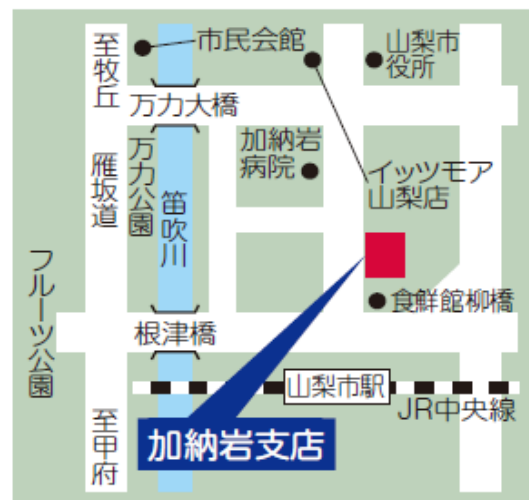

# 山梨南支店ATMコーナー 営業終了のお知らせ

山梨南支店のATMコーナーは、加納岩支店への店舗統合に伴い、令和4年9月16日(金)の午後3時をもって営業を終了させていただきましたこととなりました。

永年のご愛顧に対し厚く御礼申し上げますとともに、お客さまには大変ご不便をおかけいたしますが、最寄りのATMコーナーをご利用いただけますようご案内申し上げます。

## 最寄りのATMコーナー

営業終了する山梨南支店ATMコーナー

平日 9:00~21:00  
土曜日 9:00~21:00  
日曜・祝日 9:00~21:00

山梨市上神内川1184  
☎0553-22-2331

平日 8:00~20:00  
土曜日 8:30~17:00  
日曜・祝日 8:30~17:00

お問い合わせ先：甲府信用金庫 営業統括部 お客様相談窓口  
フリーダイヤル：0120-512-038 (平日9時~17時)