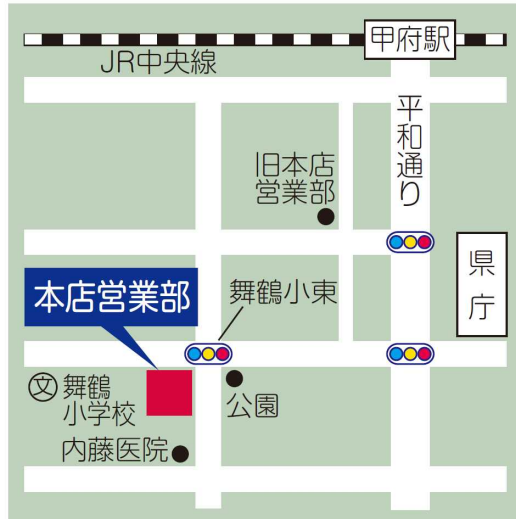

飯田出張所ATMコーナー 営業終了のお知らせ

飯田出張所ATMコーナーは、平成31年3月1日(金)をもちまして営業を終了させていただきます。

永年のご愛顧に対し厚く御礼申し上げますとともに、お客さまには大変ご不便をおかけいたしますが、最寄りの当金庫ATMコーナーをご利用いただけますよう、ご案内申し上げます。

最寄りのATM

本店営業部

現金振込可

甲府市丸の内二丁目33-1
☎055-222-3322
平日 8:00~20:00
土曜日 8:30~17:00
日曜・祝日 8:30~17:00