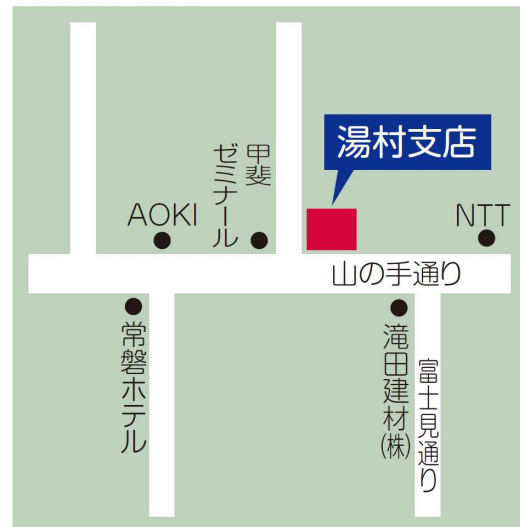

湯村支店

現金振込可

甲府市湯村三丁目4-34
☎055-253-1528
平日 8:00~20:00
土曜日 8:30~17:00
日曜・祝日 8:30~17:00

お問い合わせ先：甲府信用金庫 営業統括部 お客様相談窓口
フリーダイヤル：0120-512-038(平日9時~17時)

あなたの未来へ こうしんと

こうしん 甲府信用金庫